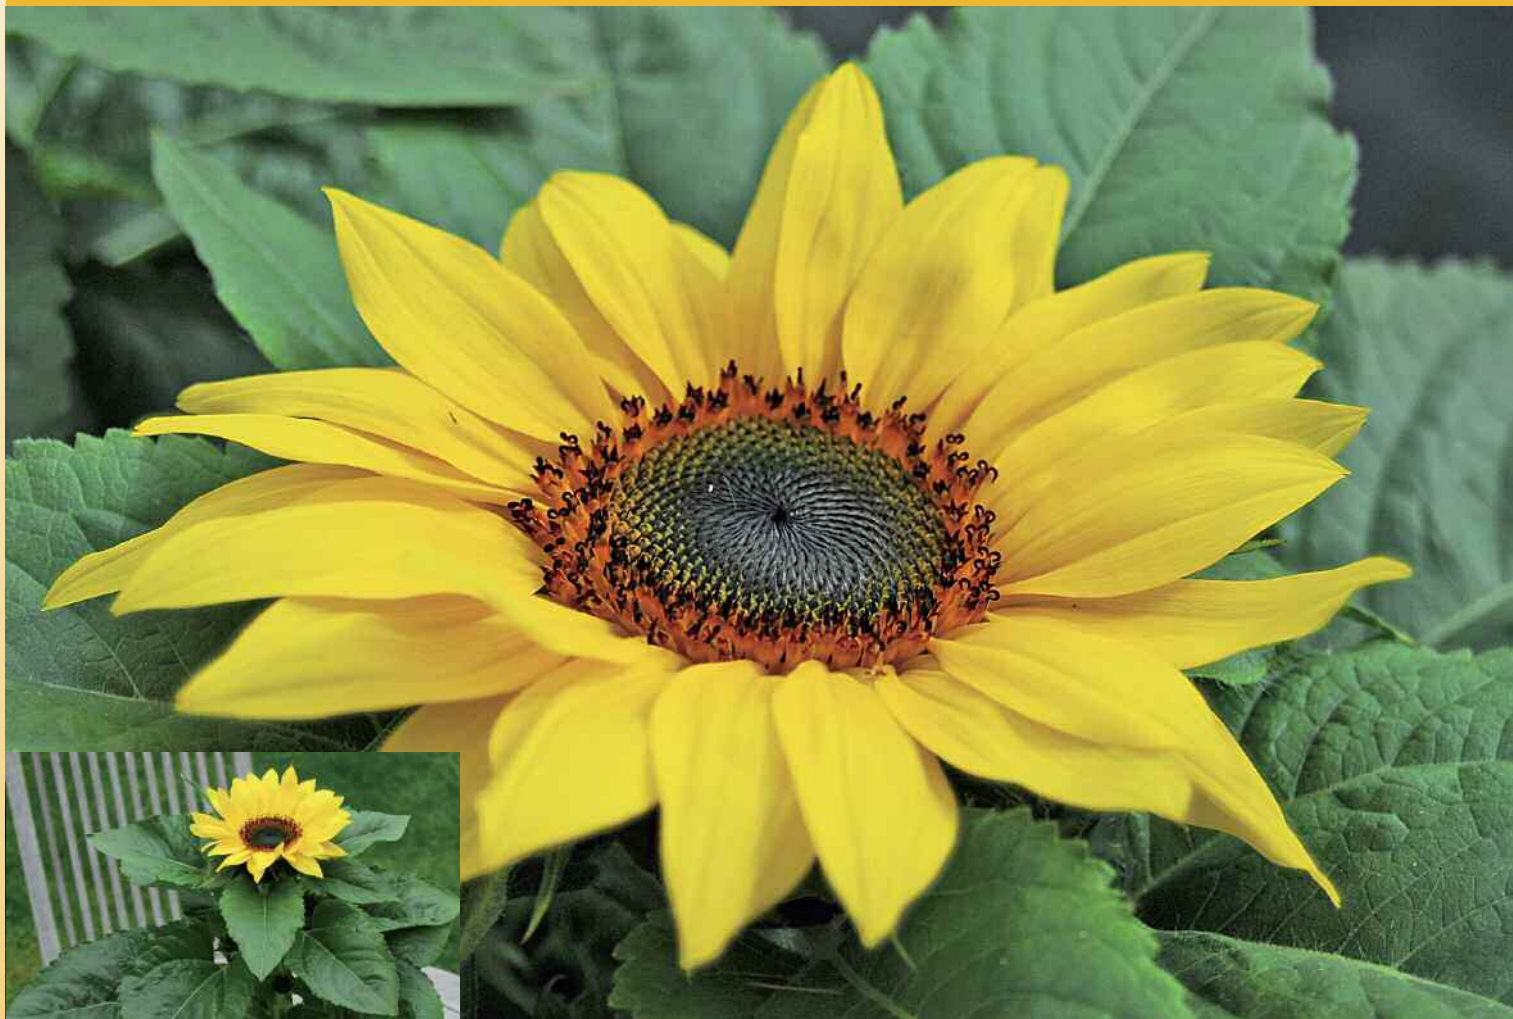

# F1 Bert

Topfsorte  
Pot variety

Pollen: nein / no

Dunkle Scheibe  
Black Disc

Die neue Topfsonnenblume von Benary erstrahlt mit 10 - 15 cm großen, pollenfreien Blüten aus einem dichten orange-gelben Blütenkranz mit dunkler Mitte. Mit einem sehr uniformen Aufbau hat diese Sorte ein Gewinn für jeden Produzenten. Neuheit 2010/11.

This new pot Sunflower bred by the Benary Company stands out with its 10 - 15 cm large, pollen free flowers consisting of a well-studded crown of orange yellow petals and a dark disc. With a very uniform habit, this pot Sunflower is an asset for every bedding plant producer. Novelty 2010/11